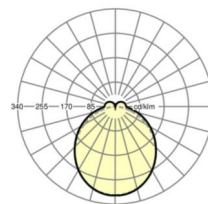

параметры

номер заказа	19477006090
код EAN	4020863408764
номер таможенного тарифа	94051190
Знак прохождения контроля	IP 64, класс защиты I, ENEC10 VDE, F, D, HACCP DIN10500/Food/IFS-пригодность для применения/BRC, Indoor, CE
Степень ударопрочности IK	IK03 (-20°C bis 40°C)
Температура окружающей среды	ta -20°C в 40°C
Особые свойства	Готовность к IoT «Ready for IoT»
Гарантийный срок	5 лет
Государственные программы поддержки	BEG - государственные субсидии для энергосберегающих зданий (действительна только для Германии)

электротехника

Балласт	Электронный драйвер DALI2 (1 штука)
Мощность системы	37W
сетевое напряжение	230V/50Hz
автоматический предохранитель (пусковой ток)	13 штук/B10, 21 штук/B16, 21 штук/C10, 35 штук/C16
класс энергосбережения/Источник света	E

Оптика

Оснастка	LED, цветопередача/оттенок света CRI ≥ 80 / 3000K
Допуск для координаты цветности (MacAdam)	3SDCM
Номинальный световой поток	5290lm
Срок службы LED	50000h L80/B10 (Tq 40°C)
светоотдача светильников	141lm/W
Угол излучения	115° (C0) / 110° (C90)
UGR поп./вдоль	25.2 / 24.6

DEEP-LINK

<https://www.regiolum.de/ru/article/19477006090>

Ссылка	LED 6000lm 830
ηLB	100 %
Φ ↓/↑	90 % / 10 %
UGR поп./вдоль	25.2 / 24.6